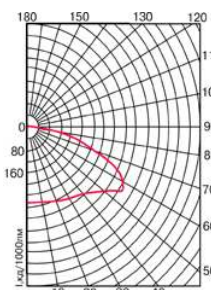

РКУ-13-125