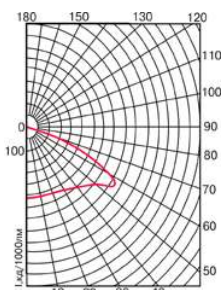

ЖКУ-13-150