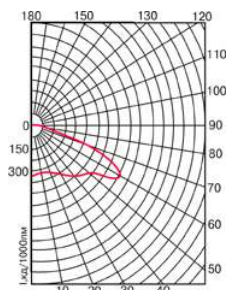

ЖКУ-13-100