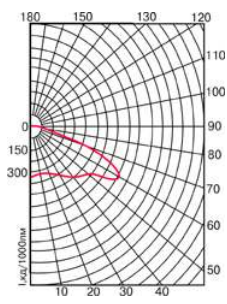

ЖКУ-08У-100