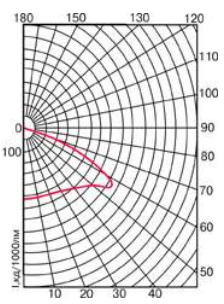

ЖКУ-08У-150