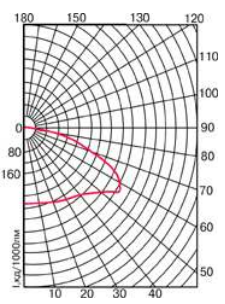

РКУ-08У3-125