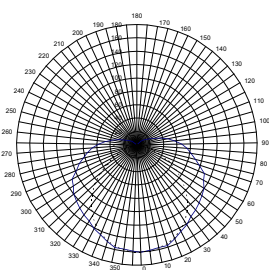

ЛПП-07В-1x36

ЛПП-07В-2x18

ЛПП-07В-2x36

ЛПП-07В

Для общего освещения влажных и пыльных промышленных и административно-общественных помещений.

В исполнении 311 (антивандальное исполнение). Корпус и рассеиватель из ударопрочного поликарбоната. В исполнении 211 корпус из полистирола, рассеиватель из полиметилметакрилата. Монтажная плата из листовой стали. Замки (клипсы) из поликарбоната, при спецзаказе из нержавеющей стали. Есть исполнения с одним или двумя сальниками.

Крепятся шурупами к потолку или на подвесную скобу.

ТУ У 3.62-00214267-061-98

X X X

- 2- IP65
- 3- IP65, корпус и рассеиватель из поликарбоната

- 1- индивидуальное подключение
- 2- групповое подключение

- 1- нижнее значение температуры окружающей среды +5°C
- 2- нижнее значение температуры окружающей среды -20°C

220В

50Гц

П-I,
П-II

УХЛ4

Тип светильника	Степень защиты	Лампа	Кривая силы света	КПД, %	Cos φ	Габариты, ДхШхВ, мм	Масса, кг	Подключение
ЛПП-07В-1x18-311	IP65	ЛБ	Д	60	0,5	660x100x100	1,7	И,Т
ЛПП-07В-1x36-311	IP65	ЛБ	Д	60	0,95	1270x100x110	2,7	И,Т
ЛПП-07В-1x58-311	IP65	ЛБ	Д	60	0,95	1570x100x110	3,4	И,Т
ЛПП-07В-2x18-311	IP65	ЛБ	Д	60	0,5	660x160x110	2,6	И,Т
ЛПП-07В-2x36-311	IP65	ЛБ	Д	60	0,95	1270x160x110	3,8	И,Т
ЛПП-07В-2x58-311	IP65	ЛБ	Д	60	0,95	1570x160x110	4,7	И,Т
ЛПП-07В-1x18-211	IP65	ЛБ	Д	60	0,5	660x100x110	2,1	И,Т
ЛПП-07В-1x36-211	IP65	ЛБ	Д	60	0,92	1270x100x110	3,2	И,Т
ЛПП-07В-1x58-211	IP65	ЛБ	Д	60	0,92	1570x100x110	4,2	И,Т
ЛПП-07В-2x18-211	IP65	ЛБ	Д	60	0,5	660x160x110	2,8	И,Т
ЛПП-07В-2x36-211	IP65	ЛБ	Д	60	0,92	1270x160x110	5	И,Т
ЛПП-07В-2x58-211	IP65	ЛБ	Д	60	0,92	1570x160x110	6,7	И,Т