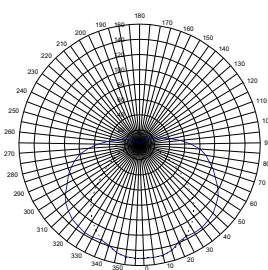

ЛПП-07В-1x36

ЛПП-07В-2x18

ЛПП-07В-2x36

ЛПП-07В

Для общего освещения влажных и пыльных промышленных и административно-общественных помещений.

В исполнении 311 (антивандальное исполнение). Корпус и рассеиватель из ударопрочного поликарбоната. В исполнении 211 корпус из полистирола, рассеиватель из полиметилметакрилата. Монтажная плата из листовой стали. Замки (клипсы) из поликарбоната, при спецзаказе из нержавеющей стали. Есть исполнения с одним или двумя сальниками.

Крепятся шурупами к потолку или на подвесную скобу.

ТУ У 3.62-00214267-061-98

X X X

- 2- IP65
- 3- IP65, корпус и рассеиватель из поликарбоната

- 1- индивидуальное подключение
- 2- групповое подключение

- 1- нижнее значение температуры окружающей среды +5°C
- 2- нижнее значение температуры окружающей среды -20°C

220В

50Гц

П-I,
П-II

УХЛ4

Тип светильника	Степень защиты	Лампа	Кривая силы света	КПД, %	Cos φ	Габариты, ДхШхВ, мм	Масса, кг	Подключение
ЛПП-07В-1x18-311	IP65	ЛБ	Д	60	0,5	660x100x100	1,7	И,Т
ЛПП-07В-1x36-311	IP65	ЛБ	Д	60	0,95	1270x100x110	2,7	И,Т
ЛПП-07В-1x58-311	IP65	ЛБ	Д	60	0,95	1570x100x110	3,4	И,Т
ЛПП-07В-2x18-311	IP65	ЛБ	Д	60	0,5	660x160x110	2,6	И,Т
ЛПП-07В-2x36-311	IP65	ЛБ	Д	60	0,95	1270x160x110	3,8	И,Т
ЛПП-07В-2x58-311	IP65	ЛБ	Д	60	0,95	1570x160x110	4,7	И,Т
ЛПП-07В-1x18-211	IP65	ЛБ	Д	60	0,5	660x100x110	2,1	И,Т
ЛПП-07В-1x36-211	IP65	ЛБ	Д	60	0,92	1270x100x110	3,2	И,Т
ЛПП-07В-1x58-211	IP65	ЛБ	Д	60	0,92	1570x100x110	4,2	И,Т
ЛПП-07В-2x18-211	IP65	ЛБ	Д	60	0,5	660x160x110	2,8	И,Т
ЛПП-07В-2x36-211	IP65	ЛБ	Д	60	0,92	1270x160x110	5	И,Т
ЛПП-07В-2x58-211	IP65	ЛБ	Д	60	0,92	1570x160x110	6,7	И,Т