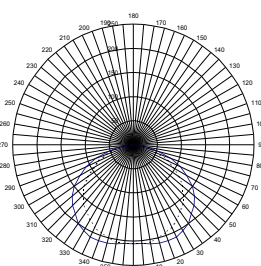

ЛСП-02У-2x65-211

Для общего освещения помещений промышленного, административно-общественного и сельскохозяйственного назначения (административно-бытовые помещения, подземные переходы улиц и метро, вспомогательные помещения вокзалов и аэропортов, кухни, прачечных, химчисток и других помещений).

Корпусные детали из экструдированного алюминиевого профиля, защитная труба из оргстекла. Отражатель (по заказу) состоит из двух стальных профильных полос. ПРА - электронный (для ЛСП-02У) или электромагнитный (для ЛСП-04У).

Крепятся на горизонтальный монтажный профиль или потолочные крюки.

ЛСП-02У - ТУ У 31.5-21167170-001-2002

ЛСП-04У - ТУ У 31.5-21167170-006-2004

Тип светильника	Степень защиты	Лампа	Кривая силы света	КПД, %	Cos φ	Габариты, ДхШхВ, мм	Масса, кг	Подключение
ЛСП-02У-18-111	IP65	ЛБ	Д	70	0.35	660x70x130	2,9	И
ЛСП-02У-20-211	6'5	ЛБ	Д	75	0.35	660x70x130	2,9	И
ЛСП-02У-36-111	IP65	ЛБ	Д	70	0.85	1268x70x130	4,1	И
ЛСП-02У-40-211	6'5	ЛБ	Д	75	0.85	1268x70x130	4,1	И
ЛСП-02У-58-111	IP65	ЛБ	Д	70	0.85	1580x70x130	4,7	И
ЛСП-02У-65-211	6'5	ЛБ	Д	75	0.85	1580x70x130	4,7	И
ЛСП-02У-2x36-111	IP65	ЛБ	Д	65	0.85	1268x130x130	4,6	И
ЛСП-02У-2x40-211	6'5	ЛБ	Д	75	0.85	1268x130x130	4,6	И
ЛСП-02У-2x58-111	IP65	ЛБ	Д	65	0.85	1570x130x130	5,4	И
ЛСП-02У-2x65-211	6'5	ЛБ	Д	70	0.85	1570x130x130	5,4	И
ЛСП-04У-18-011	IP65	ЛБ	М	75	0.85	650x185x61	2,5	И
ЛСП-04У-36-011	IP65	ЛБ	М	75	0.85	1250x185x61	3,5	И
ЛСП-04У-20-021	6'5	ЛБ	М	80	0.85	650x185x61	3,3	И
ЛСП-04У-40-021	6'5	ЛБ	М	80	0.85	1250x185x61	4,25	И
ЛСП-04У-18-012	IP65	ЛБ	Д	65	0.85	650x185x200	3,1	И
ЛСП-04У-36-012	IP65	ЛБ	Д	65	0.85	1250x185x200	4,7	И
ЛСП-04У-20-022	6'5	ЛБ	Д	70	0.85	650x185x200	3,9	И
ЛСП-04У-40-022	6'5	ЛБ	Д	70	0.85	1250x185x200	5,45	И
ЛСП-04У-2x18-011	IP65	ЛБ	М	75	0.85	650x185x126	2,7	И
ЛСП-04У-2x36-011	IP65	ЛБ	М	75	0.85	1250x185x126	3,7	И
ЛСП-04У-2x20-021	6'5	ЛБ	М	80	0.85	650x185x126	3,7	И
ЛСП-04У-2x40-021	6'5	ЛБ	М	80	0.85	1250x185x126	4,95	И
ЛСП-04У-2x18-012	IP65	ЛБ	Д	65	0.85	650x185x200	3,3	И
ЛСП-04У-2x36-012	IP65	ЛБ	Д	65	0.85	1250x185x200	4,9	И
ЛСП-04У-2x20-022	6'5	ЛБ	Д	70	0.85	650x185x200	4,3	И
ЛСП-04У-2x40-022	6'5	ЛБ	Д	70	0.85	1250x185x200	6,15	И

220В
230В
240В

50Гц

П-I,
П-II

УХЛ4
УХЛ5
О4
О5