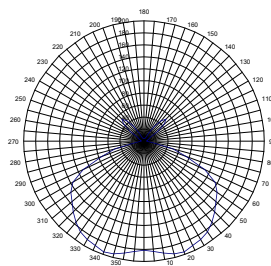

**ЛСП-02У**

**ЛСП-04У**

X X X

**ЛСП-02У**

- 1- IP65 уплотнение по трубе
- 2 - 6'5 уплотнение по лампе
- 1 - крепление с помощью узла подвеса
- 1 - без отражателя

0 X X

**ЛСП-04У**

- 1 - IP65 уплотнение по трубе
- 2 - 6'5 уплотнение по лампе
- 1 - ксс М, без отражателя
- 2 - ксс Д с отражателем без решетки
- 3 - ксс Д с отражателем с решеткой

Крепятся на горизонтальный монтажный профиль или потолочные крюки.

ЛСП-02У - ТУ У 31.5-21167170-001-2002

ЛСП-04У - ТУ У 31.5-21167170-006-2004

Тип светильника	Степень защиты	Лампа	Кривая силы света	КПД, %	Cos φ	Габариты, ДхШхВ, мм	Масса, кг	Подключение
ЛСП-02У-18-111	IP65	ЛБ	Д	70	0.35	660x70x130	2,9	И
ЛСП-02У-20-211	6'5	ЛБ	Д	75	0.35	660x70x130	2,9	И
ЛСП-02У-36-111	IP65	ЛБ	Д	70	0.85	1268x70x130	4,1	И
ЛСП-02У-40-211	6'5	ЛБ	Д	75	0.85	1268x70x130	4,1	И
ЛСП-02У-58-111	IP65	ЛБ	Д	70	0.85	1580x70x130	4,7	И
ЛСП-02У-65-211	6'5	ЛБ	Д	75	0.85	1580x70x130	4,7	И
ЛСП-02У-2x36-111	IP65	ЛБ	Д	65	0.85	1268x130x130	4,6	И
ЛСП-02У-2x40-211	6'5	ЛБ	Д	75	0.85	1268x130x130	4,6	И
ЛСП-02У-2x58-111	IP65	ЛБ	Д	65	0.85	1570x130x130	5,4	И
ЛСП-02У-2x65-211	6'5	ЛБ	Д	70	0.85	1570x130x130	5,4	И
ЛСП-04У-18-011	IP65	ЛБ	М	75	0.85	650x185x61	2,5	И
ЛСП-04У-36-011	IP65	ЛБ	М	75	0.85	1250x185x61	3,5	И
ЛСП-04У-20-021	6'5	ЛБ	М	80	0.85	650x185x61	3,3	И
ЛСП-04У-40-021	6'5	ЛБ	М	80	0.85	1250x185x61	4,25	И
ЛСП-04У-18-012	IP65	ЛБ	Д	65	0.85	650x185x200	3,1	И
ЛСП-04У-36-012	IP65	ЛБ	Д	65	0.85	1250x185x200	4,7	И
ЛСП-04У-20-022	6'5	ЛБ	Д	70	0.85	650x185x200	3,9	И
ЛСП-04У-40-022	6'5	ЛБ	Д	70	0.85	1250x185x200	5,45	И
ЛСП-04У-2x18-011	IP65	ЛБ	М	75	0.85	650x185x126	2,7	И
ЛСП-04У-2x36-011	IP65	ЛБ	М	75	0.85	1250x185x126	3,7	И
ЛСП-04У-2x20-021	6'5	ЛБ	М	80	0.85	650x185x126	3,7	И
ЛСП-04У-2x40-021	6'5	ЛБ	М	80	0.85	1250x185x126	4,95	И
ЛСП-04У-2x18-012	IP65	ЛБ	Д	65	0.85	650x185x200	3,3	И
ЛСП-04У-2x36-012	IP65	ЛБ	Д	65	0.85	1250x185x200	4,9	И
ЛСП-04У-2x20-022	6'5	ЛБ	Д	70	0.85	650x185x200	4,3	И
ЛСП-04У-2x40-022	6'5	ЛБ	Д	70	0.85	1250x185x200	6,15	И