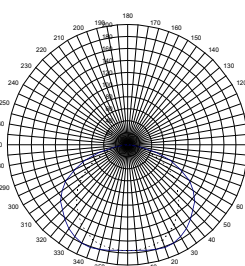

ЛСП-02У-2x36-111